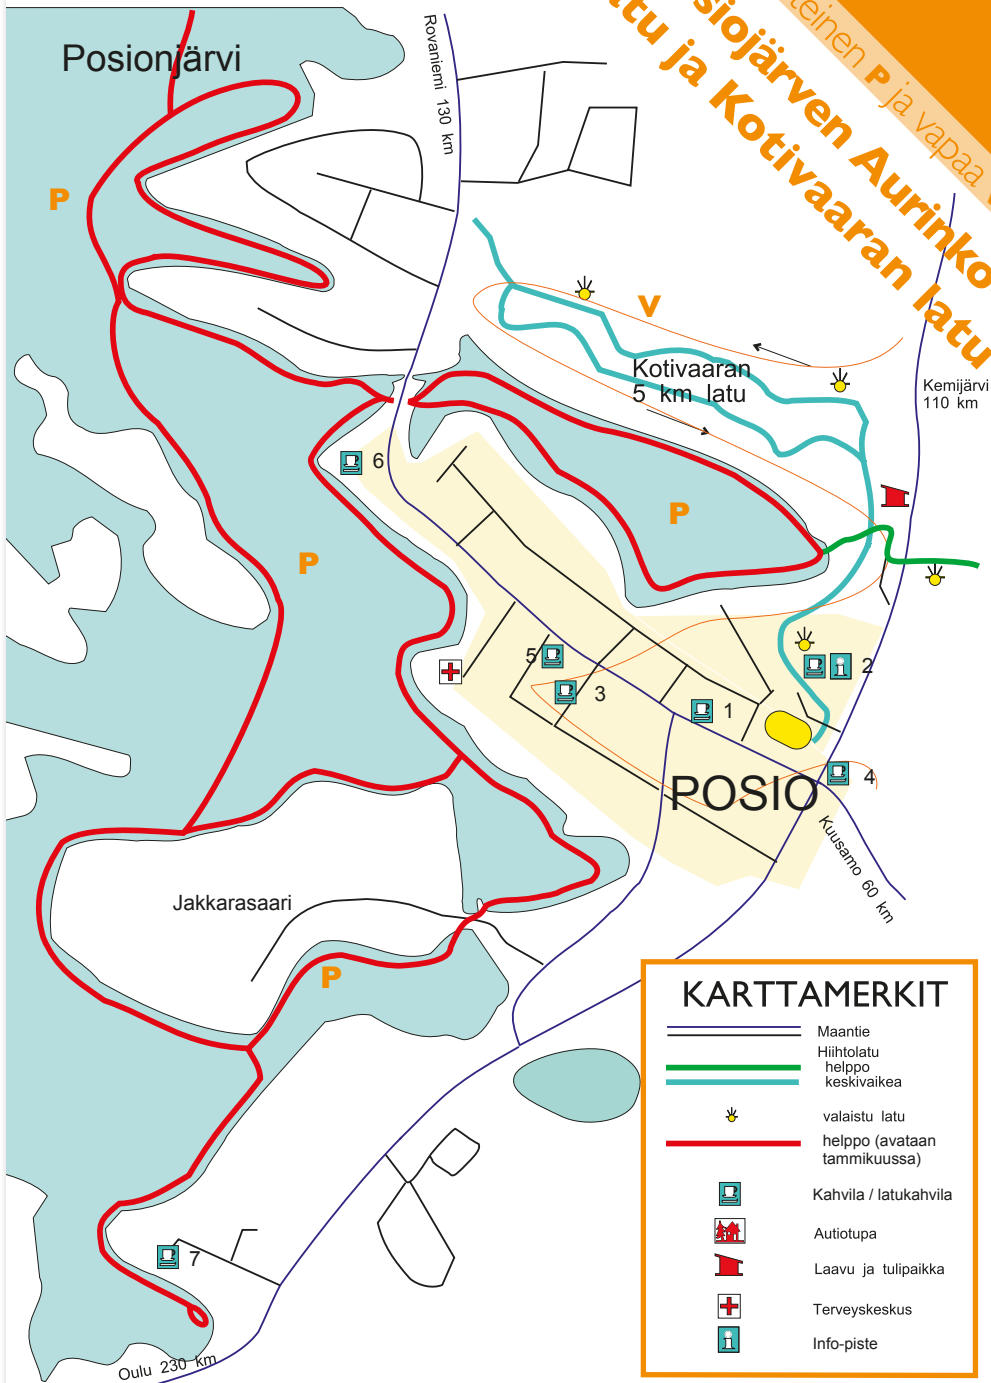

perinteinen P ja vapaa V
**Posiojärven Aurinko-
latu ja Kotivaaran latu**

KARTTAMERKIT

- Maantie
- Hiihtolatu
helppo
keskivaikea
- valaistu latu
- helppo (avataan
tammikuussa)
- Kahvila / latukahvila
- Autiotupa
- Laavu ja tulipaikka
- Terveyskeskus
- Info-piste