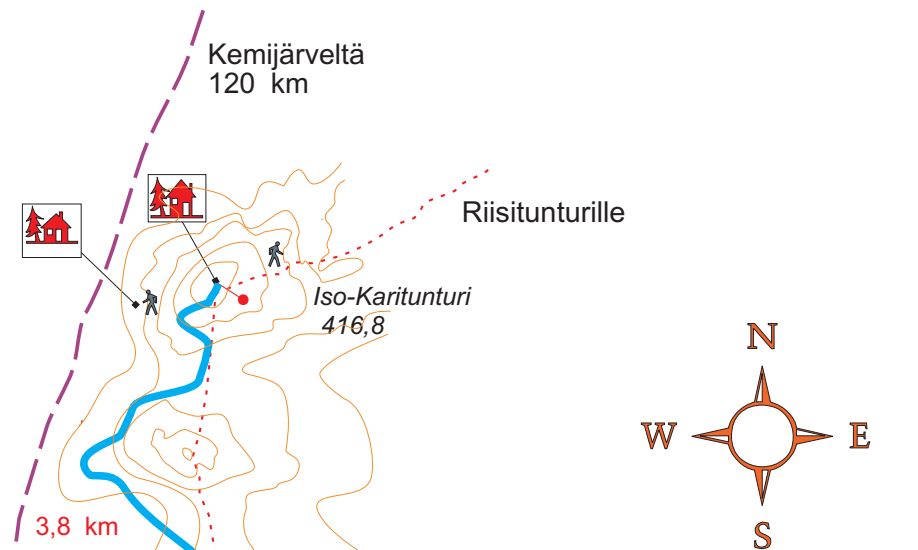

KIRINTÖVAARAN JA POSION TAAJAMAN MOOTTORIKELKKA-, RETKEILY- JA HIIHTOLATUJEN REITTIKARTTA

Posio
LAPIN TAIKAMAA

KARTTAMERKIT

- Maantie
- Hiihtolatu helppo
- keskivaikaa
- vaikea
- latu auki satunnaisesti
- valaistu latu
- Retkeilyreitti
- Moottorikelkkareitti
- Autiotupa, varaustupa
- Laavu ja tulipaikka
- Kota
- Huoltoasema / p-aine jakelu
- Terveyskeskus
- Hotelli
- Moottorikelkkahuolto
- Kelkkaluvat, Villin Pohjolan palvelupiste
- I-piste