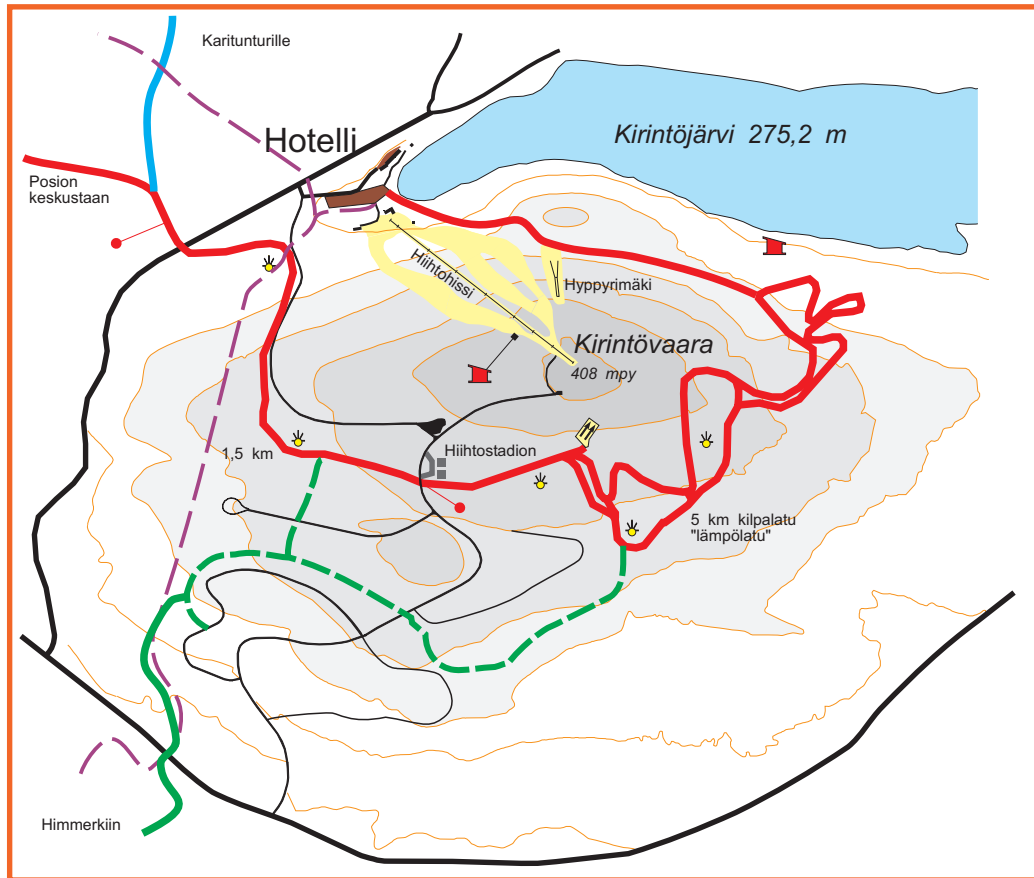

KIRINTÖVAARAN JA POSION TAAJAMAN MOOTTORIKELKKA-, RETKEILY- JA HIIHTOLATUJEN REITTIKARTTA

Posio
LAPIN TAIKAMAA

KARTTAMERKIT

- Maantie
- Hiihtolatu helppo
- keskivaikaa
- vaikea
- latu auki satunnaisesti
- valaistu latu
- Retkeilyreitti
- Moottorikelkkareitti
- Autiotupa, varaustupa
- Laavu ja tulipaikka
- Kota
- Huoltoasema / p-aine jakelu
- Terveyskeskus
- Hotelli
- Moottorikelkkahuolto
- Kelkkaluvat, Villin Pohjolan palvelupiste
- I-piste