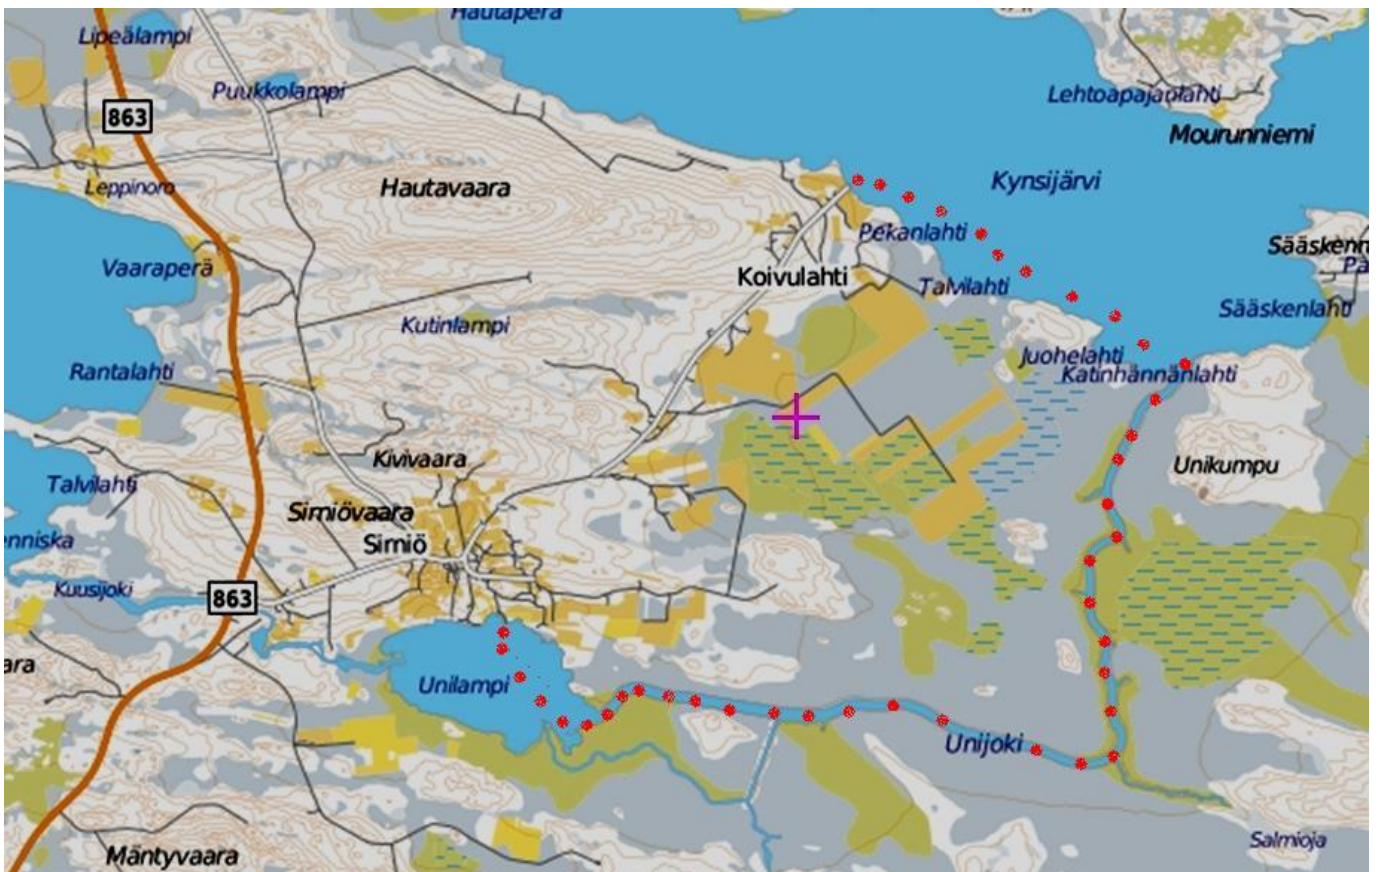

UNIJOEN MELONTAREITTI

Reitin kuvaus

Unijoki sijaitsee Posion kunnan eteläosassa. Unijoki on hidasvirtainen joki, joka laskee Sirniön kylällä sijaitsevasta Unilammesta Kynsijärveen. Reitin lähtöpiste sijaitsee Sirniön seppäkylän rannassa, jossa on myös laavu. Päätepisteenä on Kynsijärvi ja siellä Koivulahdentien pää, josta kanootit on helppo nostaa ylös. Reitin pituus on noin 10 km. Joen hidasvirtaisuudesta johtuen reitti voidaan meloa molempiin suuntiin. Edestakainen melonta Unijoelta pelkästään Kynsijärvelle ja takaisin on myös suositeltavaa, koska silloin ei tarvitse huolehtia kuljetuksista ja esimerkiksi autojen siirroista. Reitti ja sen maisema on varsin erämainen ja rantautuminen on oikeastaan mahdollista vain Kynsijärvellä, jossa on mukavia hiekkarantoja jokisuun läheisyydessä. Reittiä voidaan hyödyntää Sirniön Seppäkylään tutustumisen yhteydessä ja vastapäätä lähtöpaikan laavua Unilammen rannalla on myös tulipaikka, jossa meloja voi vieraila. Sirniön kylästä saa opastusta reitille ja sieltä löytyvät myös paikallisen eräoppaan yhteystiedot. Reitin voi meloa molempiin suuntiin.

Normaalit turvallisuustekijät huomioituaan melojien on syytä varautua siihen, että Kynsijärvellä tuulee ja aallokko voi muodostua varsin suureksi. Tuulisella säällä myös jokiosuuden melonta voi muodostua yllättävän raskaaksi, koska jokea ympäröivä avoin suomaasto ei anna suojaa tuulelta. Unijoki sopii kaikille melojille kaikilla kalustoilla kajakeista intiaanikanootteihin. Joki on melottavissa koko avovesikauden, mutta parhaimmillaan se on alku- ja keskikesällä. Silloin myös lintujen ja muun eläimistön havainnointi on kaikkein antoisinta.

Unijoen melontareitin koordinaattipisteet

Unilampi (Sirniö) – Pikku Koivuniemi (Kynsijärvi)

KARTTA 1:25000

1. Lähtöpaikka: Laavupaikan ranta

P: 7306715

I: 3553406

2. Jokisuu Unilammella:

P: 7306163